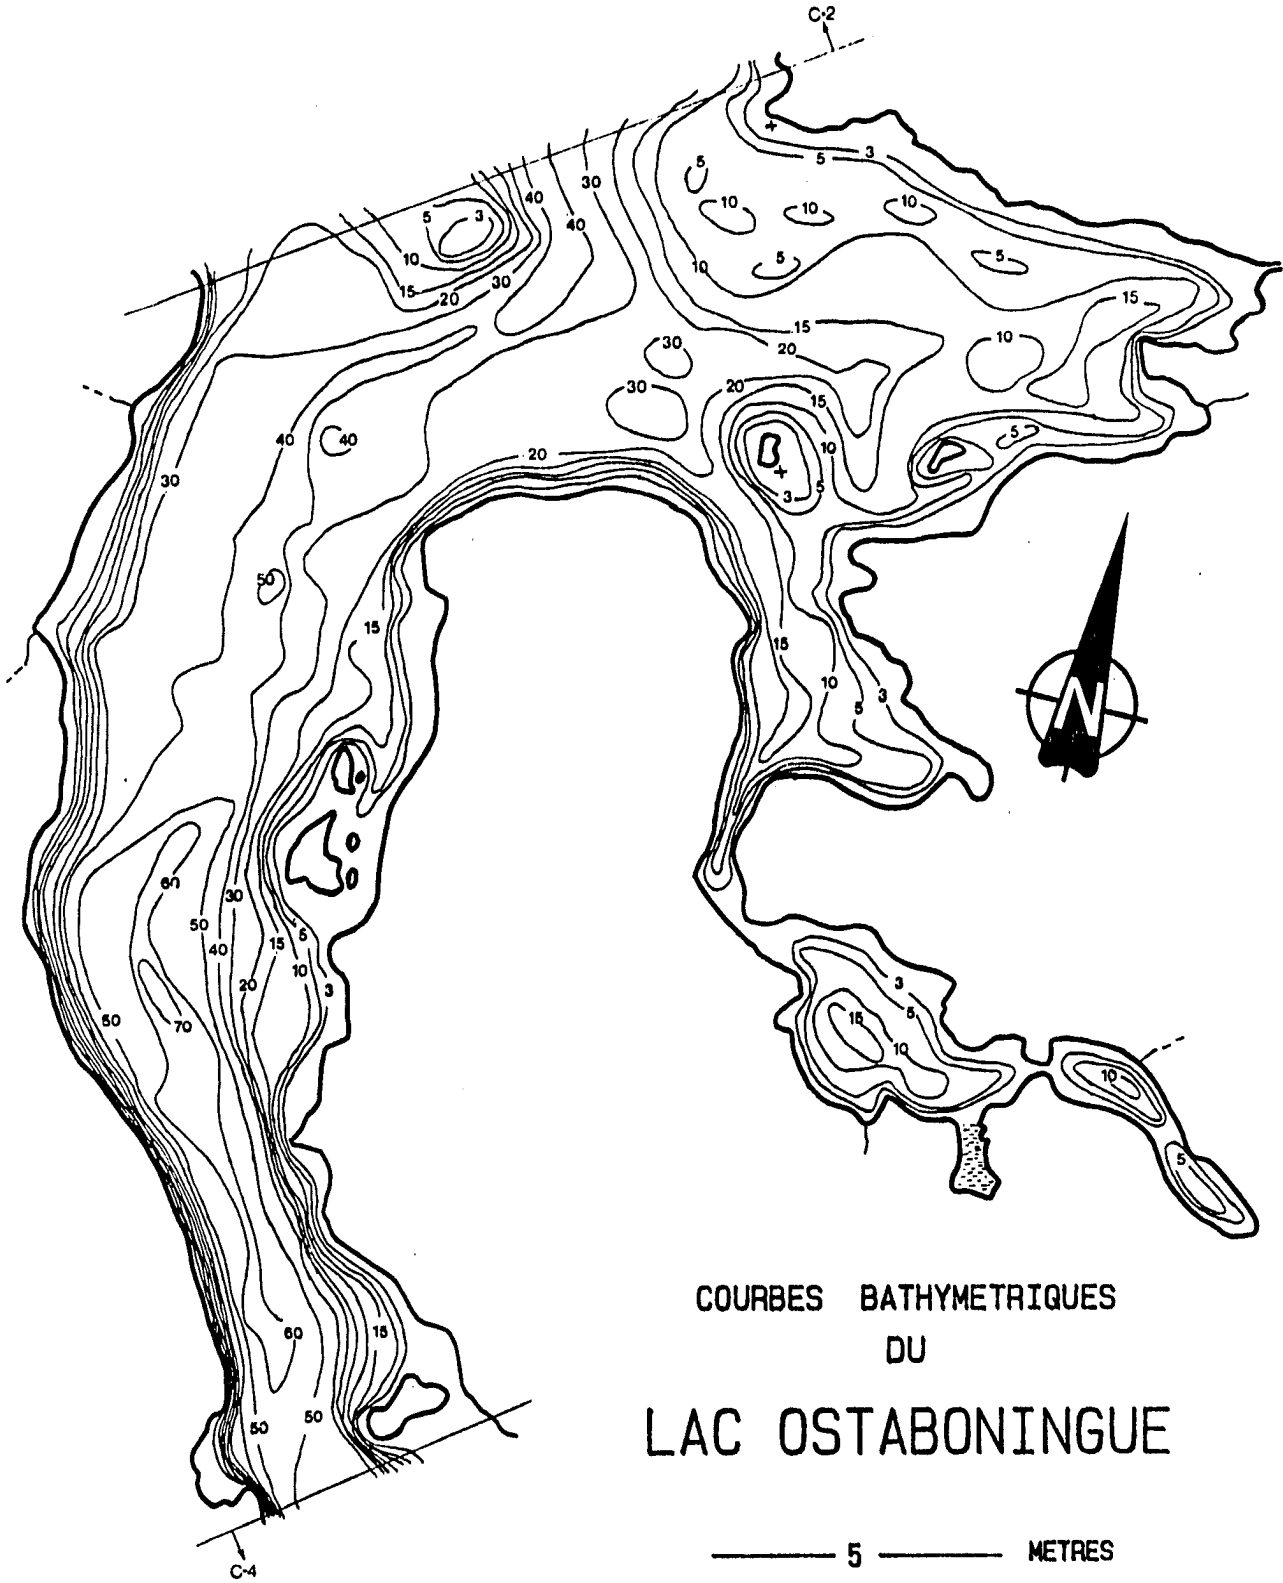

COURBES BATHYMETRIQUES
DU
LAC OSTABONINGUE

COURBES BATHYMETRIQUES DU LAC OSTABONINGUE

COURBES BATHYMETRIQUES
DU
LAC OSTABONINGUE

COURBES BATHYMETRIQUES
DU
LAC OSTABONINGUE

5 METRES

0 500 1000 METRES

COURBES BATHYMETRIQUES
DU
LAC OSTABONINGUE

COURBES BATHYMETRIQUES
DU
LAC OSTABONINGUE

C-5 ↑