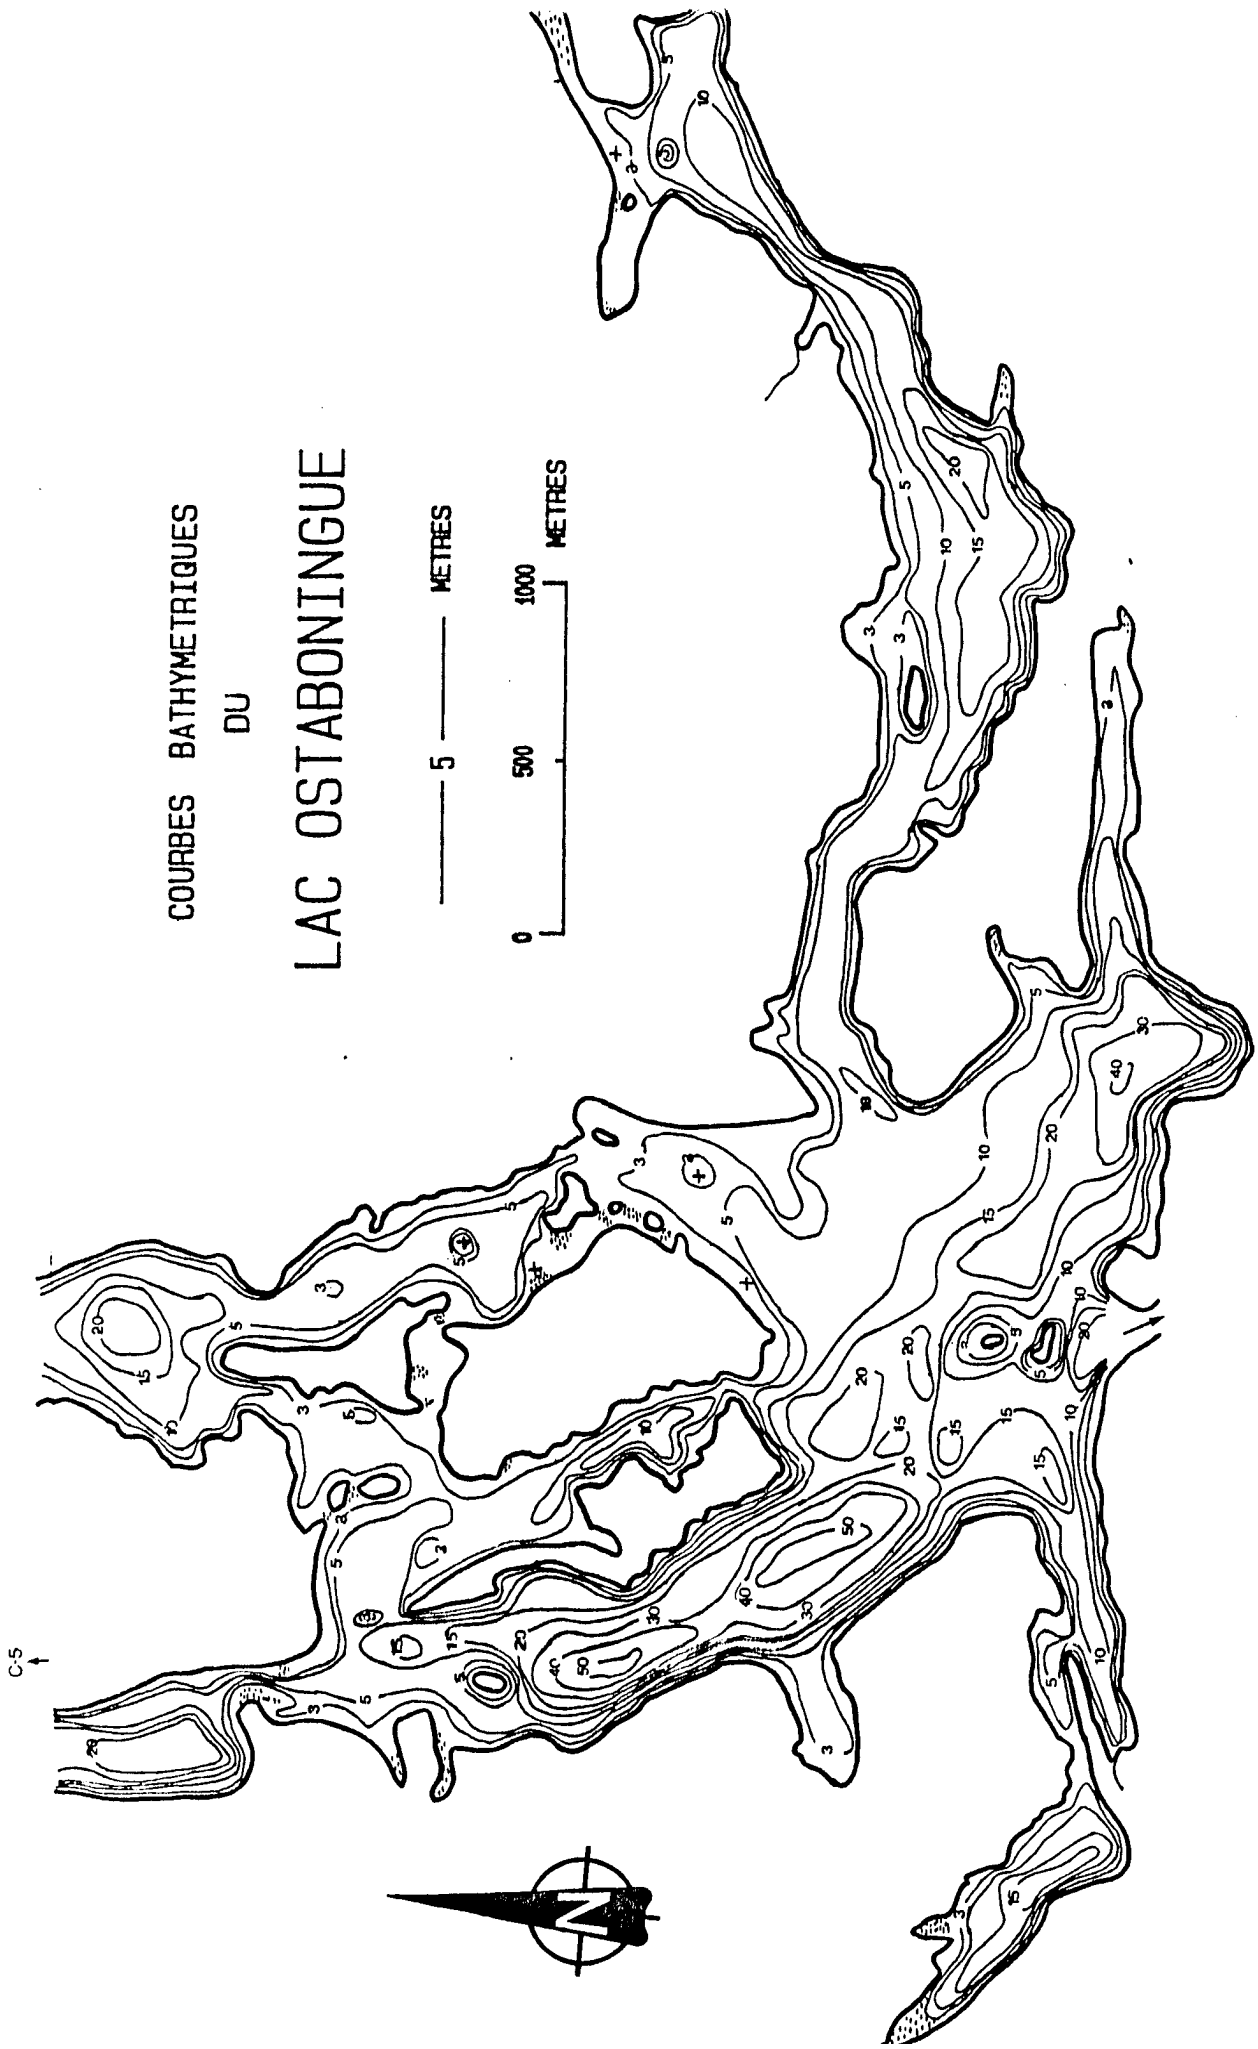

COURBES BATHYMETRIQUES
DU
LAC OSTABONINGUE

COURBES BATHYMETRIQUES DU LAC OSTABONINGUE

COURBES BATHYMETRIQUES
DU
LAC OSTABONINGUE

COURBES BATHYMETRIQUES
DU
LAC OSTABONINGUE

5 METRES

0 500 1000 METRES

COURBES BATHYMETRIQUES
DU
LAC OSTABONINGUE

COURBES BATHYMETRIQUES
DU
LAC OSTABONINGUE

C-5 ↑