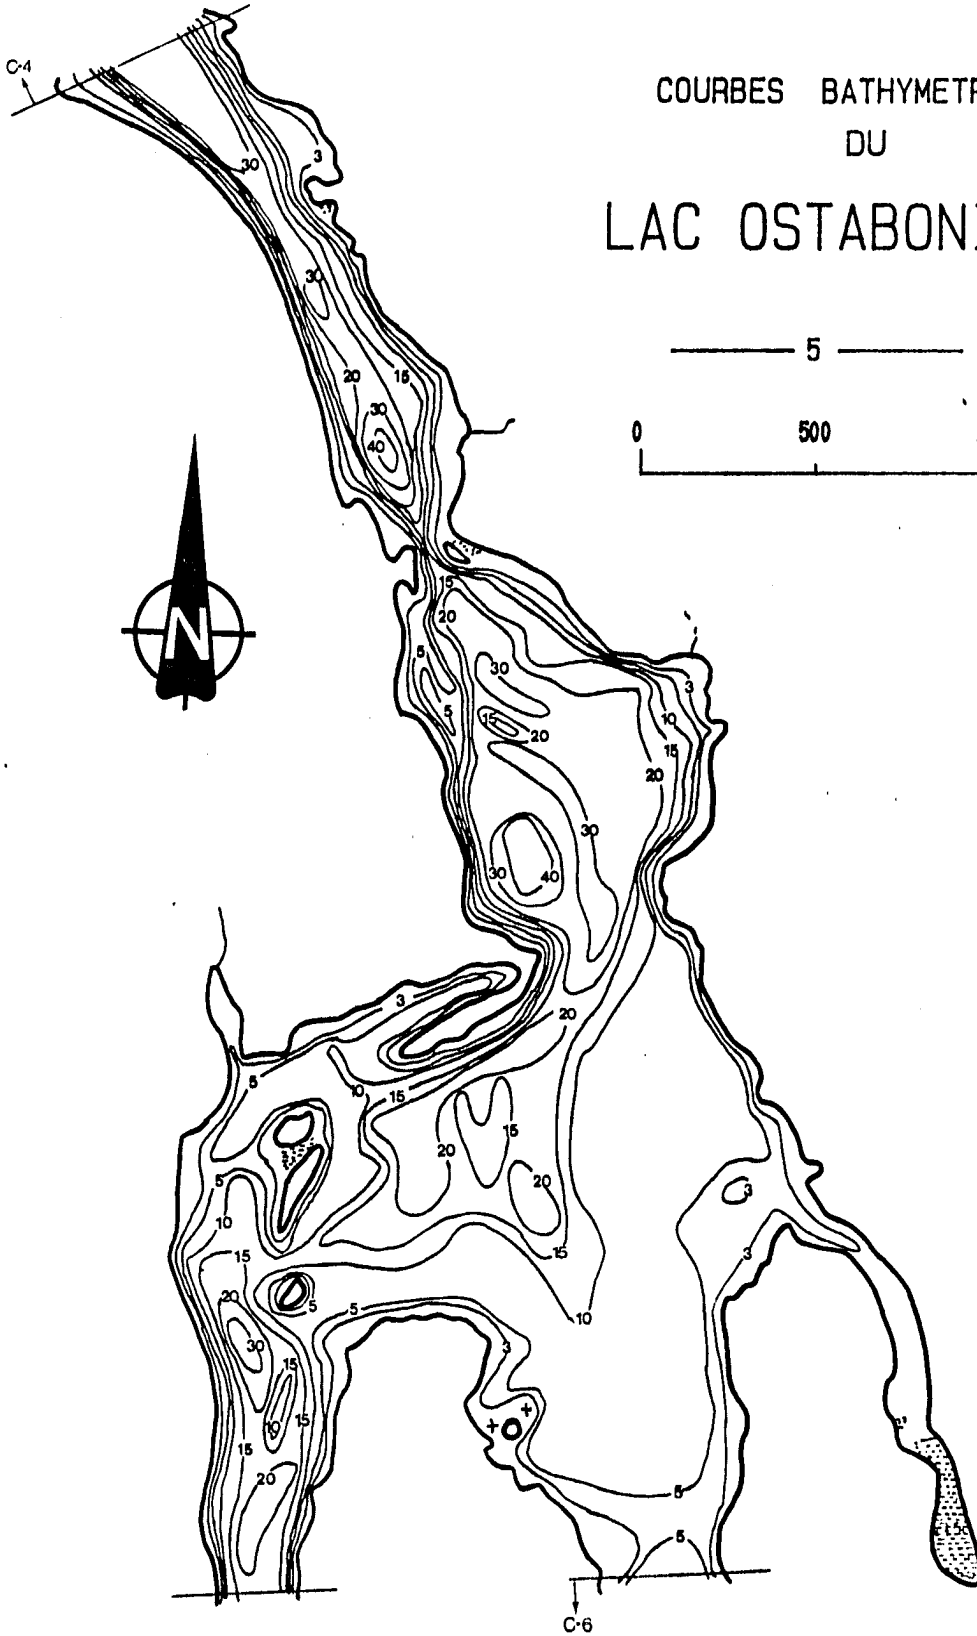

COURBES BATHYMETRIQUES
DU
LAC OSTABONINGUE

COURBES BATHYMETRIQUES DU LAC OSTABONINGUE

COURBES BATHYMETRIQUES
DU
LAC OSTABONINGUE

COURBES BATHYMETRIQUES
DU
LAC OSTABONINGUE

5 METRES

0 500 1000 METRES

COURBES BATHYMETRIQUES
DU
LAC OSTABONINGUE

COURBES BATHYMETRIQUES
DU
LAC OSTABONINGUE

C-5 ↑