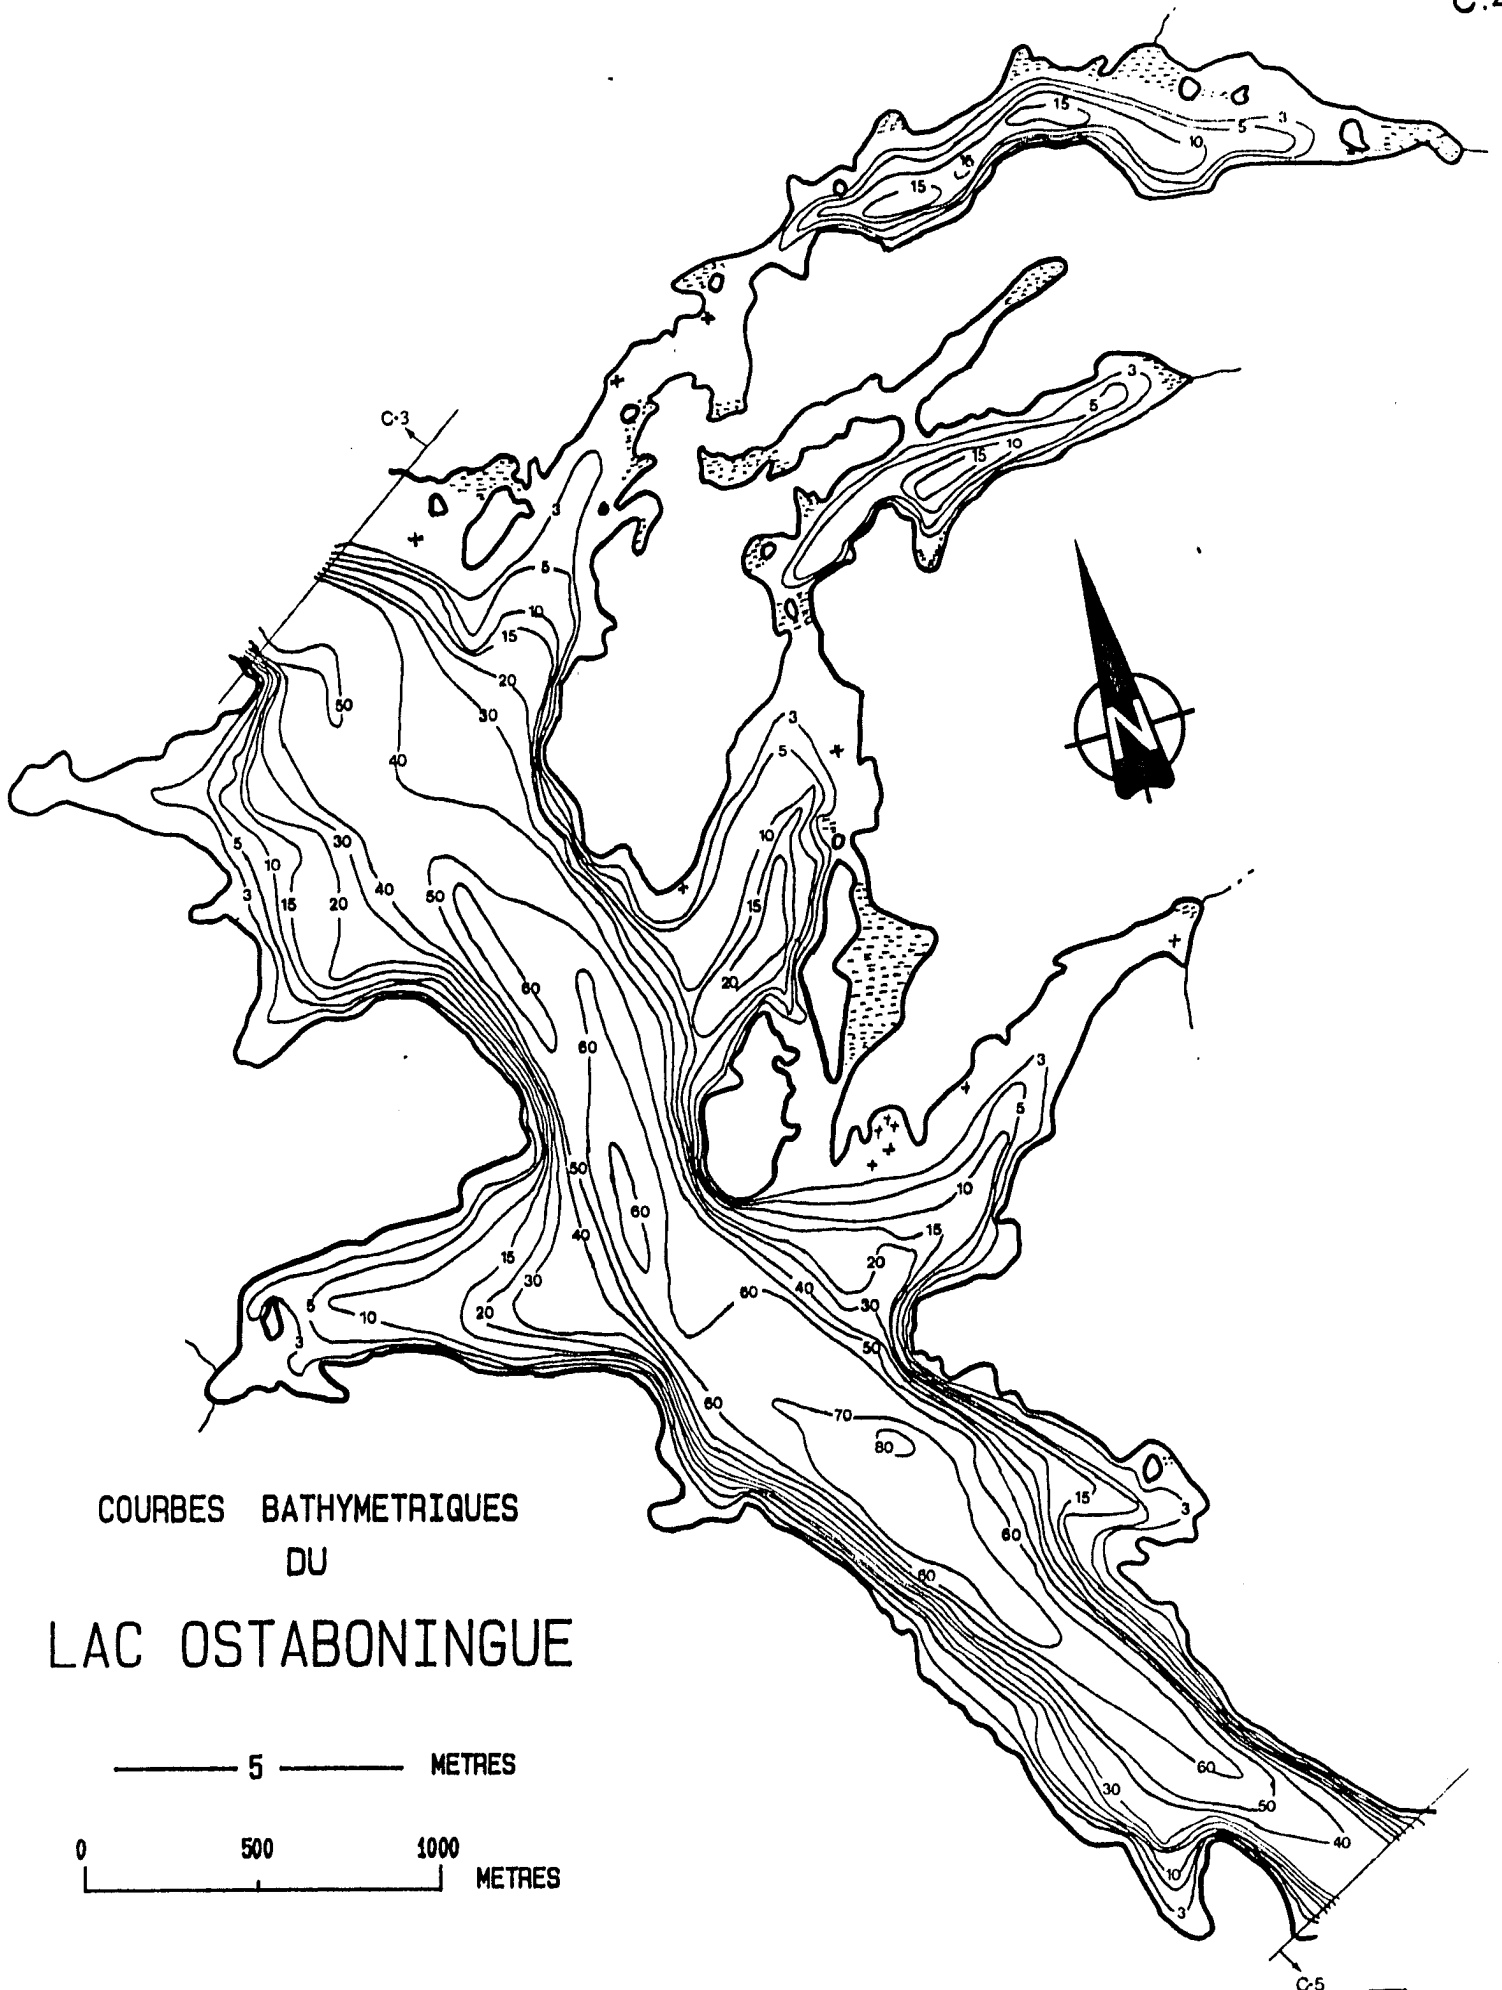

COURBES BATHYMETRIQUES
DU
LAC OSTABONINGUE

COURBES BATHYMETRIQUES DU LAC OSTABONINGUE

COURBES BATHYMETRIQUES
DU
LAC OSTABONINGUE

COURBES BATHYMETRIQUES
DU
LAC OSTABONINGUE

5 METRES

0 500 1000 METRES

COURBES BATHYMETRIQUES
DU
LAC OSTABONINGUE

COURBES BATHYMETRIQUES
DU
LAC OSTABONINGUE

C-5 ↑