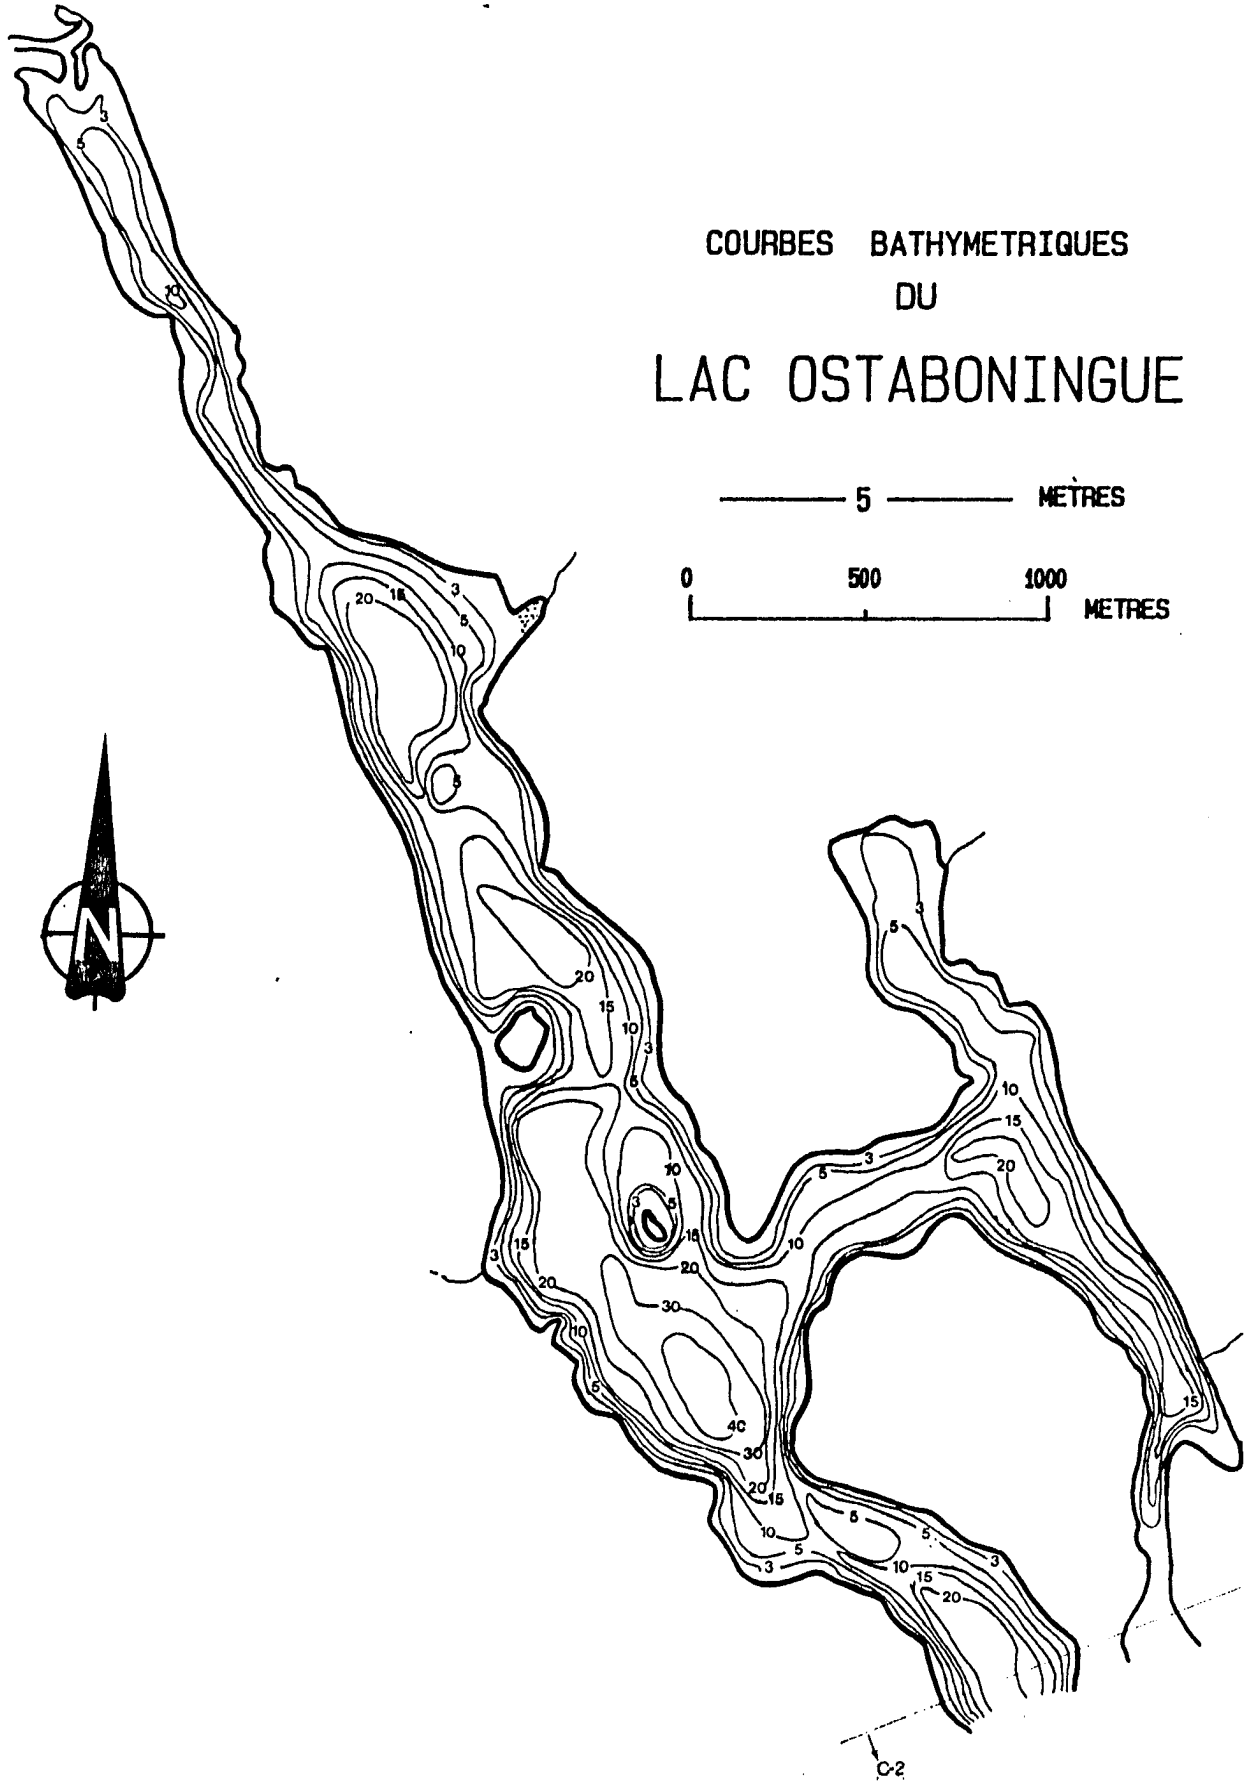

COURBES BATHYMETRIQUES
DU
LAC OSTABONINGUE

COURBES BATHYMETRIQUES DU LAC OSTABONINGUE

COURBES BATHYMETRIQUES
DU
LAC OSTABONINGUE

COURBES BATHYMETRIQUES
DU
LAC OSTABONINGUE

5 METRES

0 500 1000 METRES

COURBES BATHYMETRIQUES
DU
LAC OSTABONINGUE

COURBES BATHYMETRIQUES
DU
LAC OSTABONINGUE

C-5 ↑