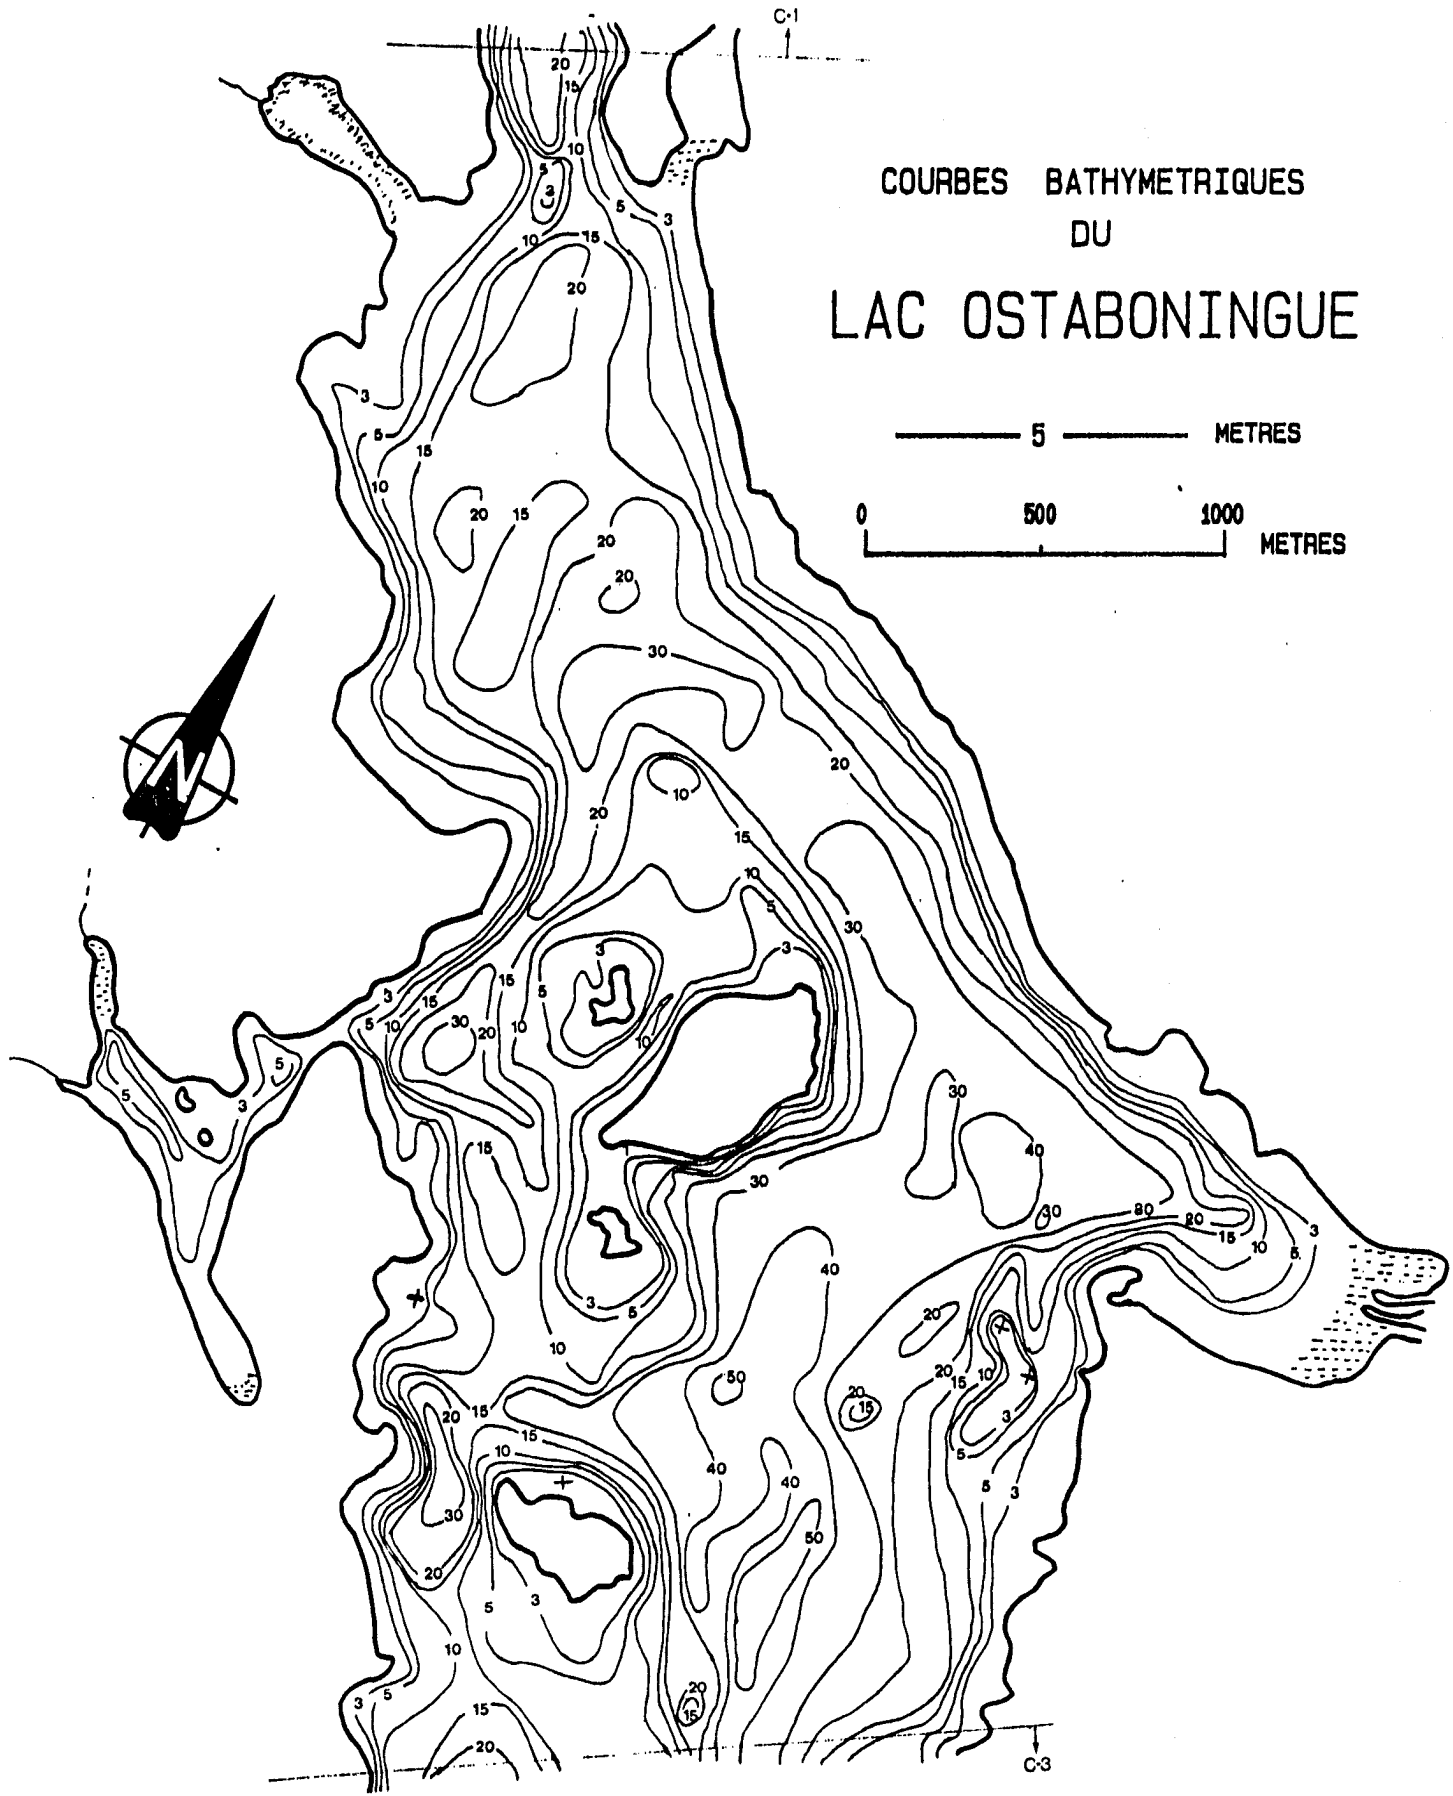

COURBES BATHYMETRIQUES
DU
LAC OSTABONINGUE

COURBES BATHYMETRIQUES DU LAC OSTABONINGUE

COURBES BATHYMETRIQUES
DU
LAC OSTABONINGUE

COURBES BATHYMETRIQUES
DU
LAC OSTABONINGUE

5 METRES

0 500 1000 METRES

COURBES BATHYMETRIQUES
DU
LAC OSTABONINGUE

COURBES BATHYMETRIQUES
DU
LAC OSTABONINGUE

C-5 ↑