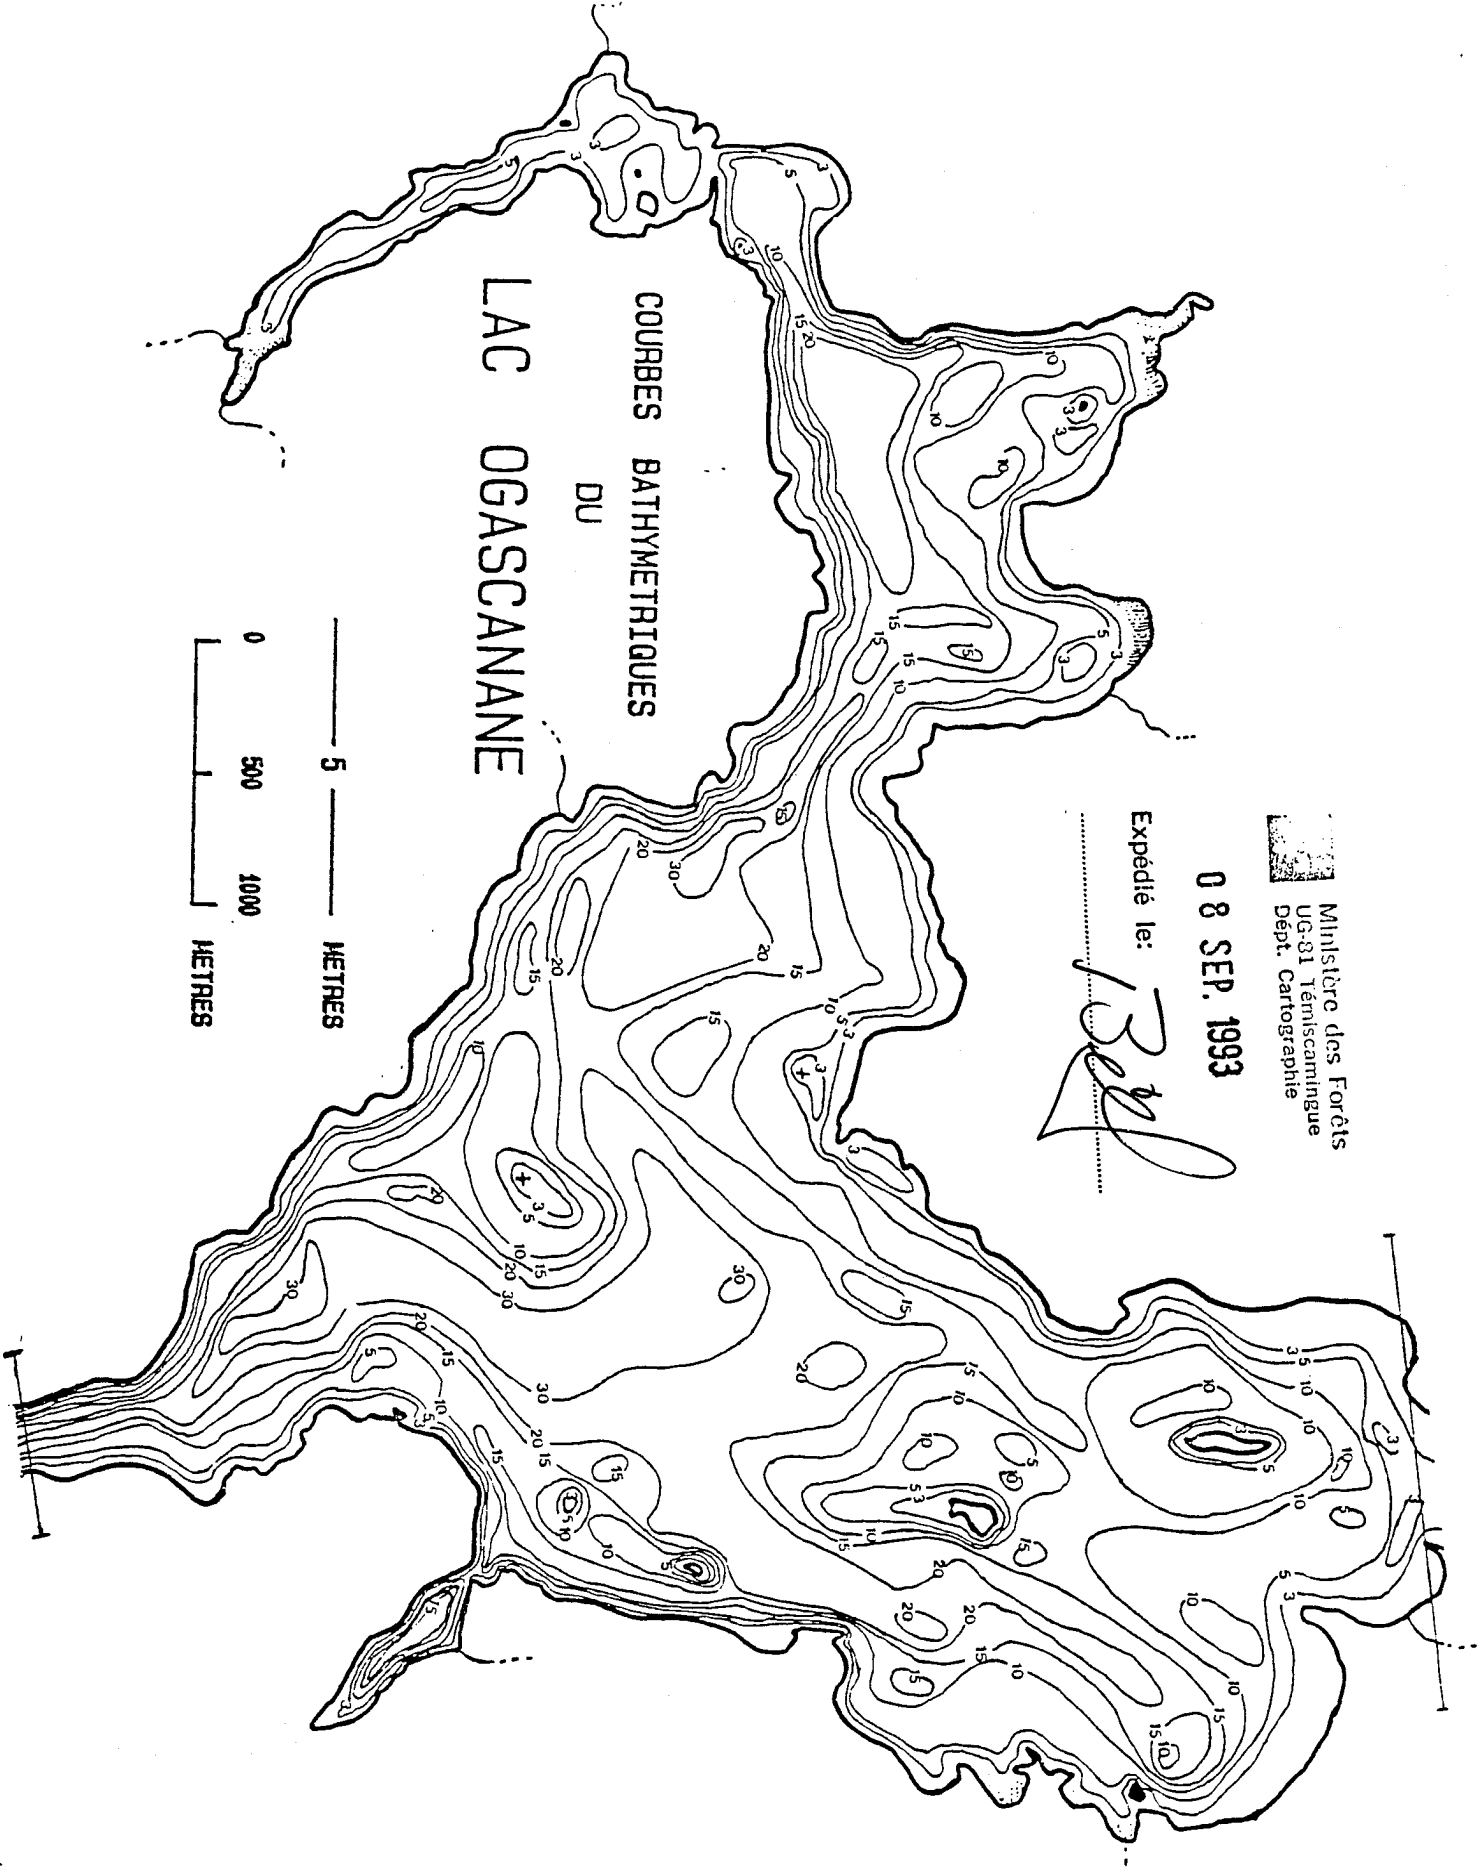

COURBES BATHYMETRIQUES
DU
LAC OGASCANANE

— 5 — METRES

0 500 1000
METRES

Ministère des Forêts
UG-81 Témiscamingue
Dépt. Cartographie

08 SEP. 1993

Expédié le:

Beil

COURBES BATHYMETRIQUES
DU
LAC OGASCANANE

Ministère des Forêts
UG-81 Temiscamingue
Dépt. Cartographie

0 8 SEP. 1993

Expédié le:

Bell

Ministère des Forêts
 UG-81 Témiscamingue
 Dépt. Cartographie

0 8 SEP. 1993

Expédié le:

[Handwritten signature]

COURBES BATHYMETRIQUES
 DU
 LAC OGASCANANE

0 — 5 — 1000 METRES

0 500 1000 METRES